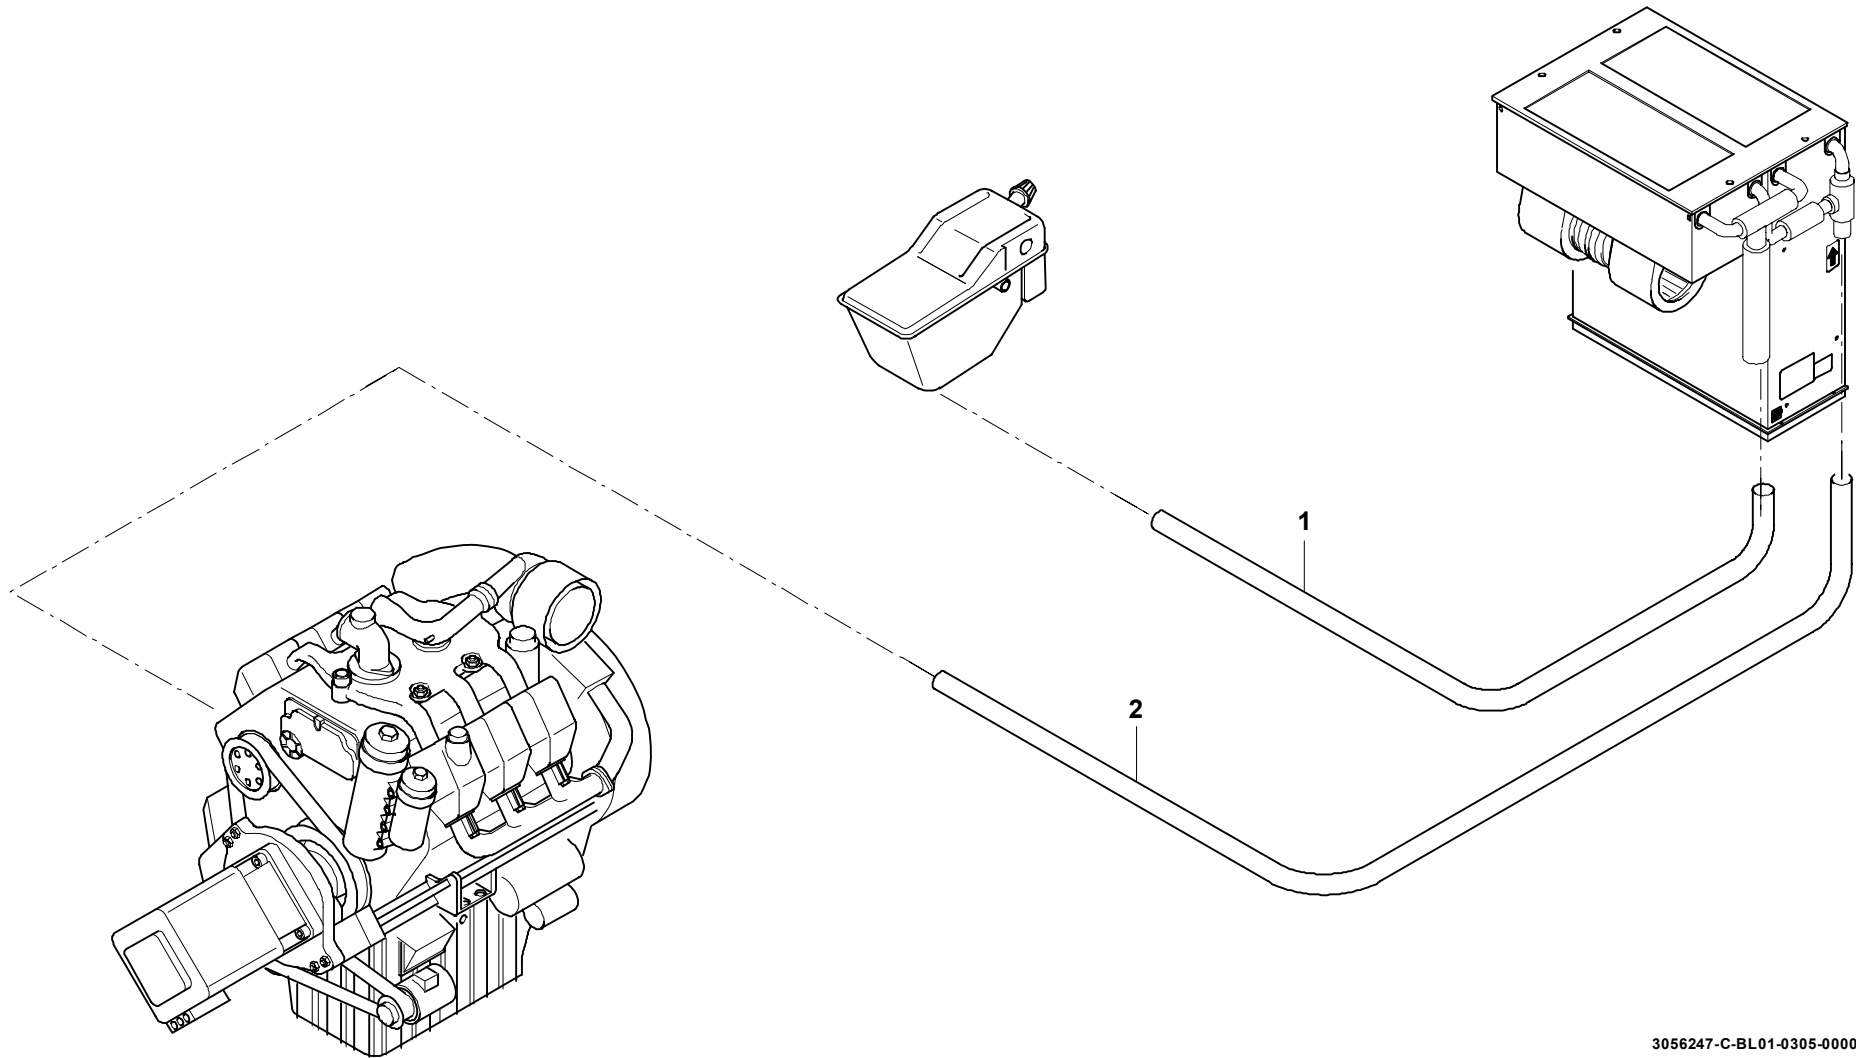

GROVEHEIZUNG
HEATING SYSTEMBILDТАFEL
PICTORIAL DISPLAYGMK 4080
BE 550
G 291

03.05

3056247-ETL C

1/1

3056247-C-BL01-0305-0000